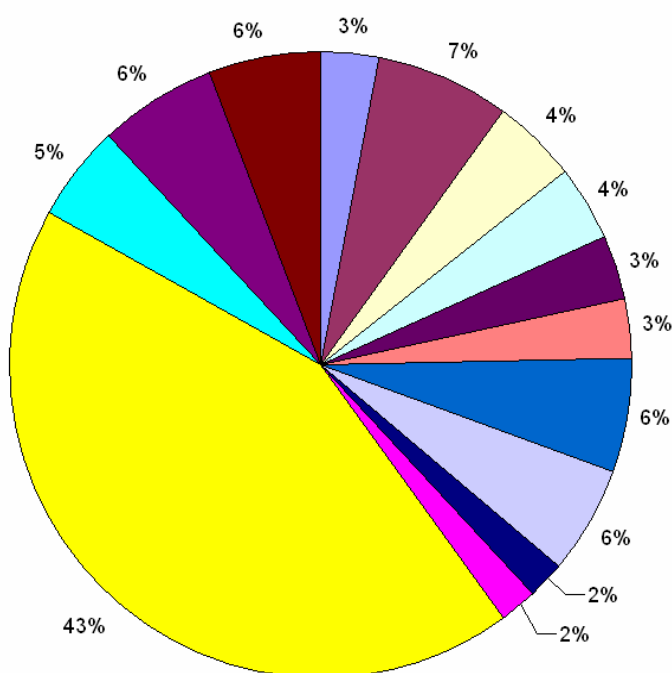

Auswertung Besucher Gesundheits-+ Vital-Messe am 20./21. März 2010

Geschlecht

Veranstaltungstage

Herkunft

Andere Landkreise, Regionen und Länder