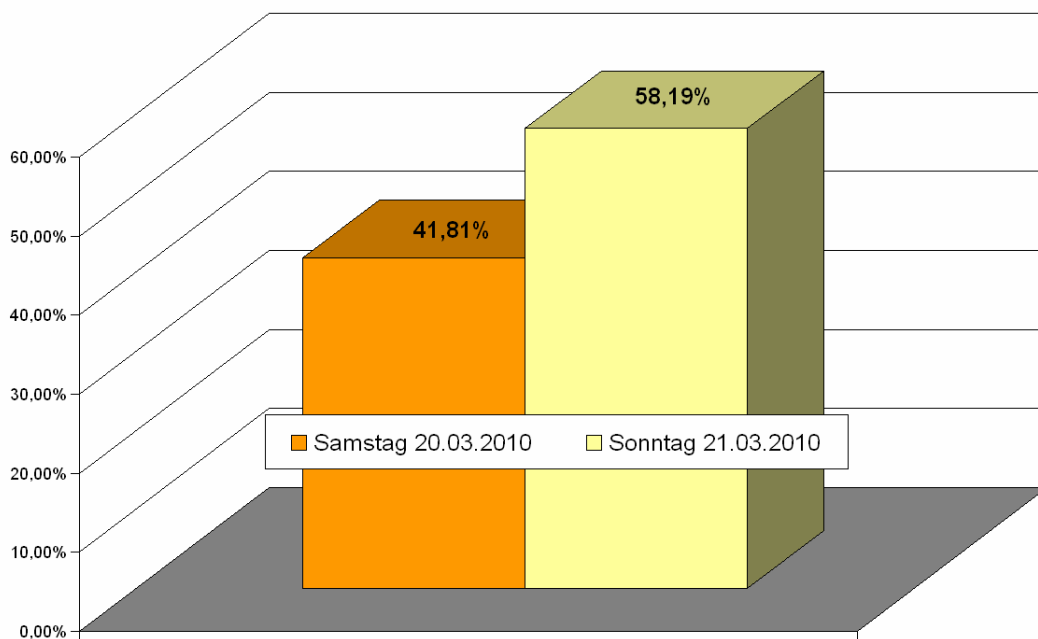

Auswertung Besucher Gesundheits-+ Vital-Messe am 20./21. März 2010

Geschlecht

Veranstaltungstage

Herkunft

Andere Landkreise, Regionen und Länder